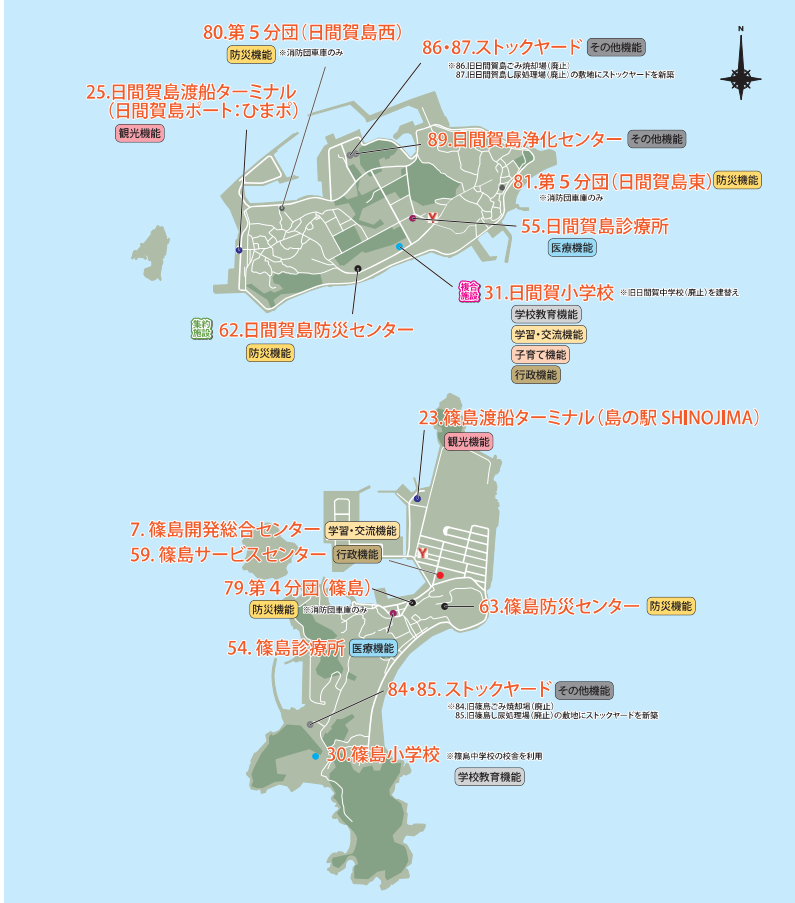

南知多町の
10年後 20年後 30年後
考えたことありますか？

学校、公民館などの
公共施設はいったいどうなる？

南知多町公共施設再配置計画

南知多町の今

Q

--	--	--

A

--	--	--

南知多町の現状を
自分で考えてもらう

答えを見て実情を知る

なぜ再配置が必要なの？

説明

人口など

財源

南知多町の現状

南知多町の30年後

データ グラフ

内海地区

現状

30年後

豊浜地区

現状

30年後

師崎地区

現状

30年後

篠島地区

現状

30年後

日間賀島地区

現状

30年後