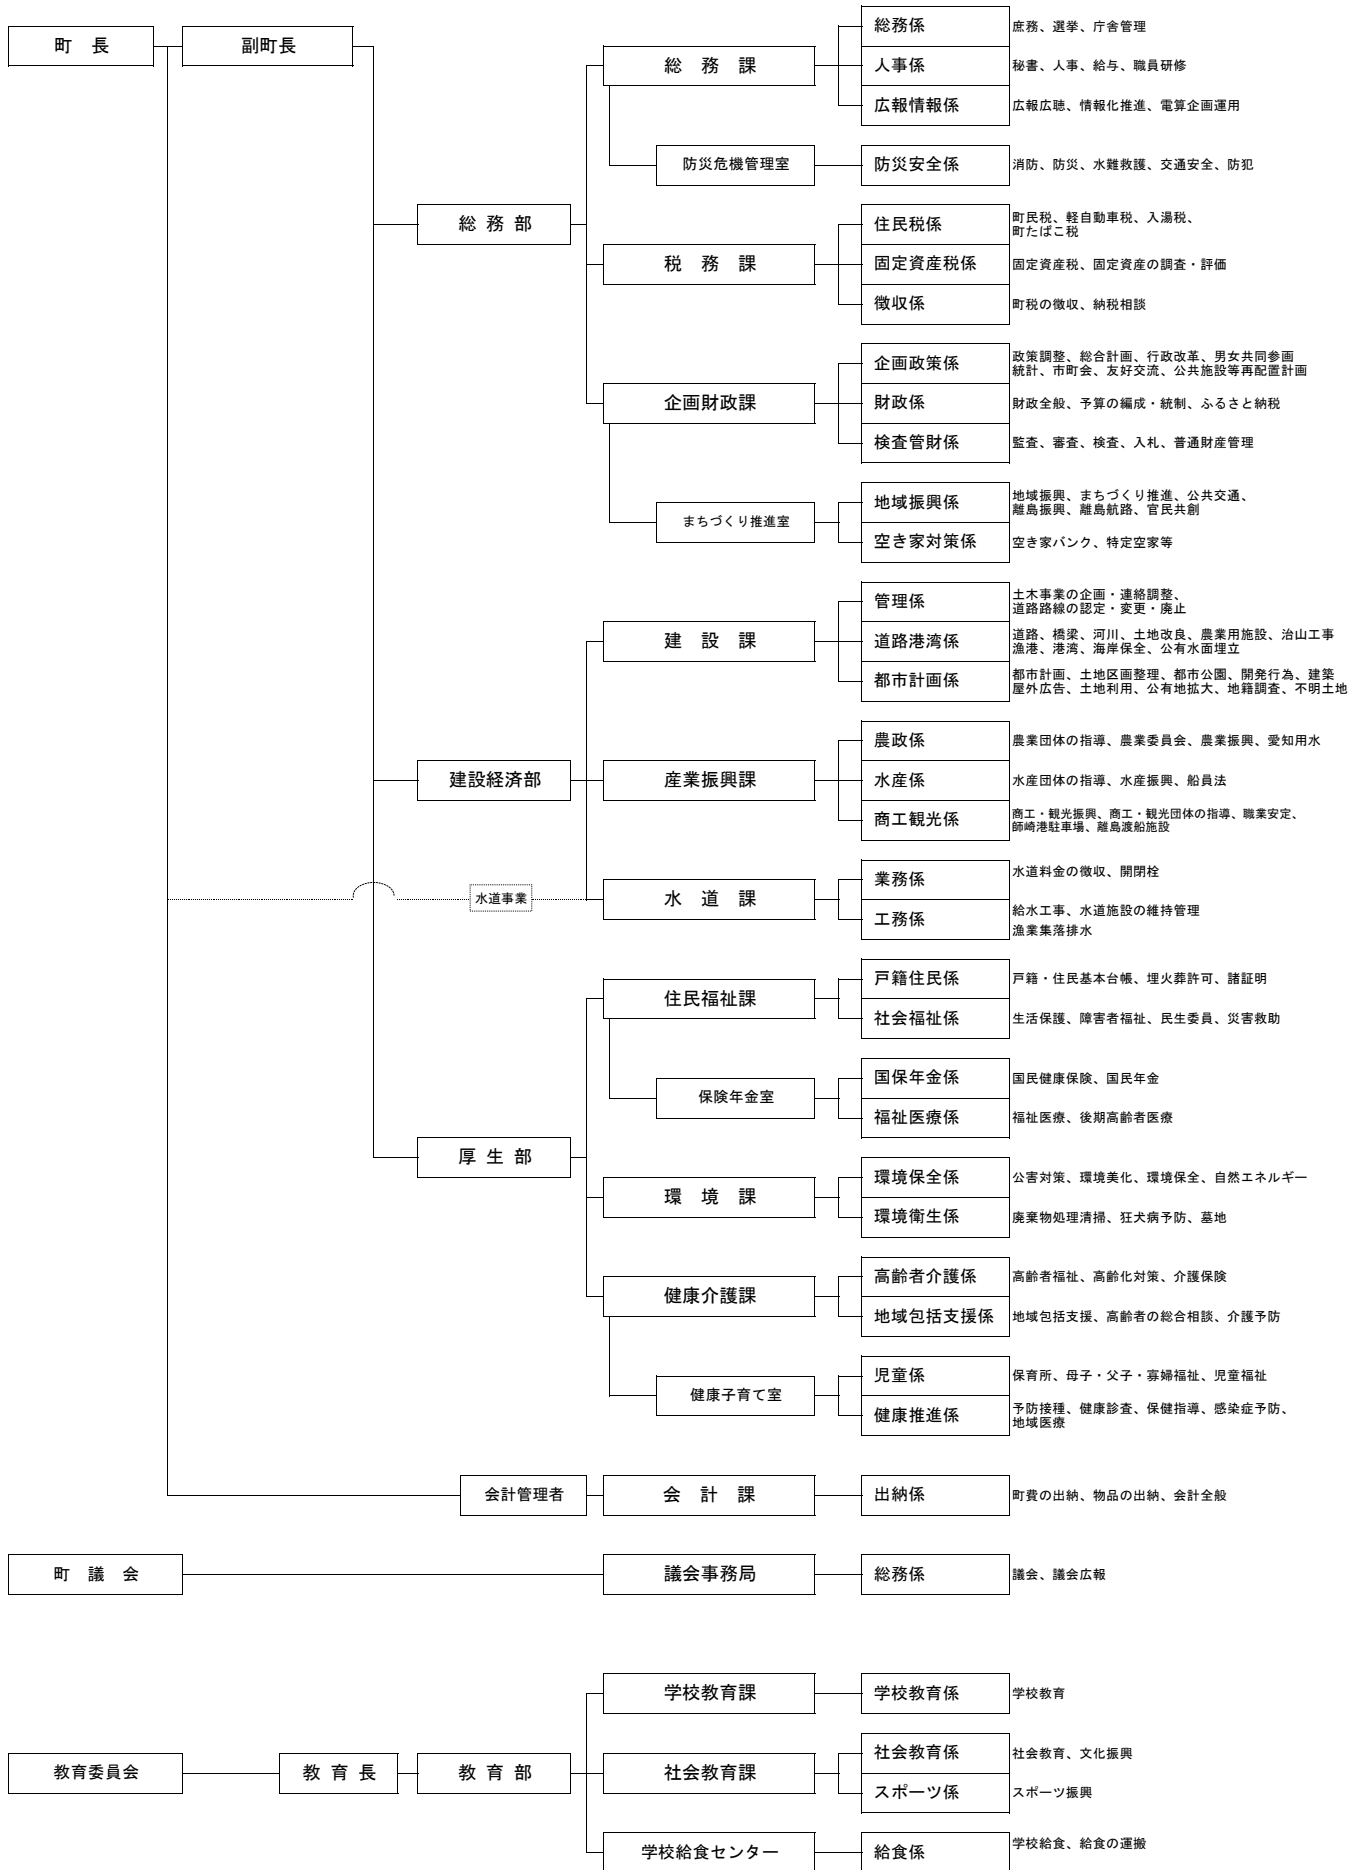

町行政機構図（令和3年4月1日現在）

(14課等、4室)

(36係)