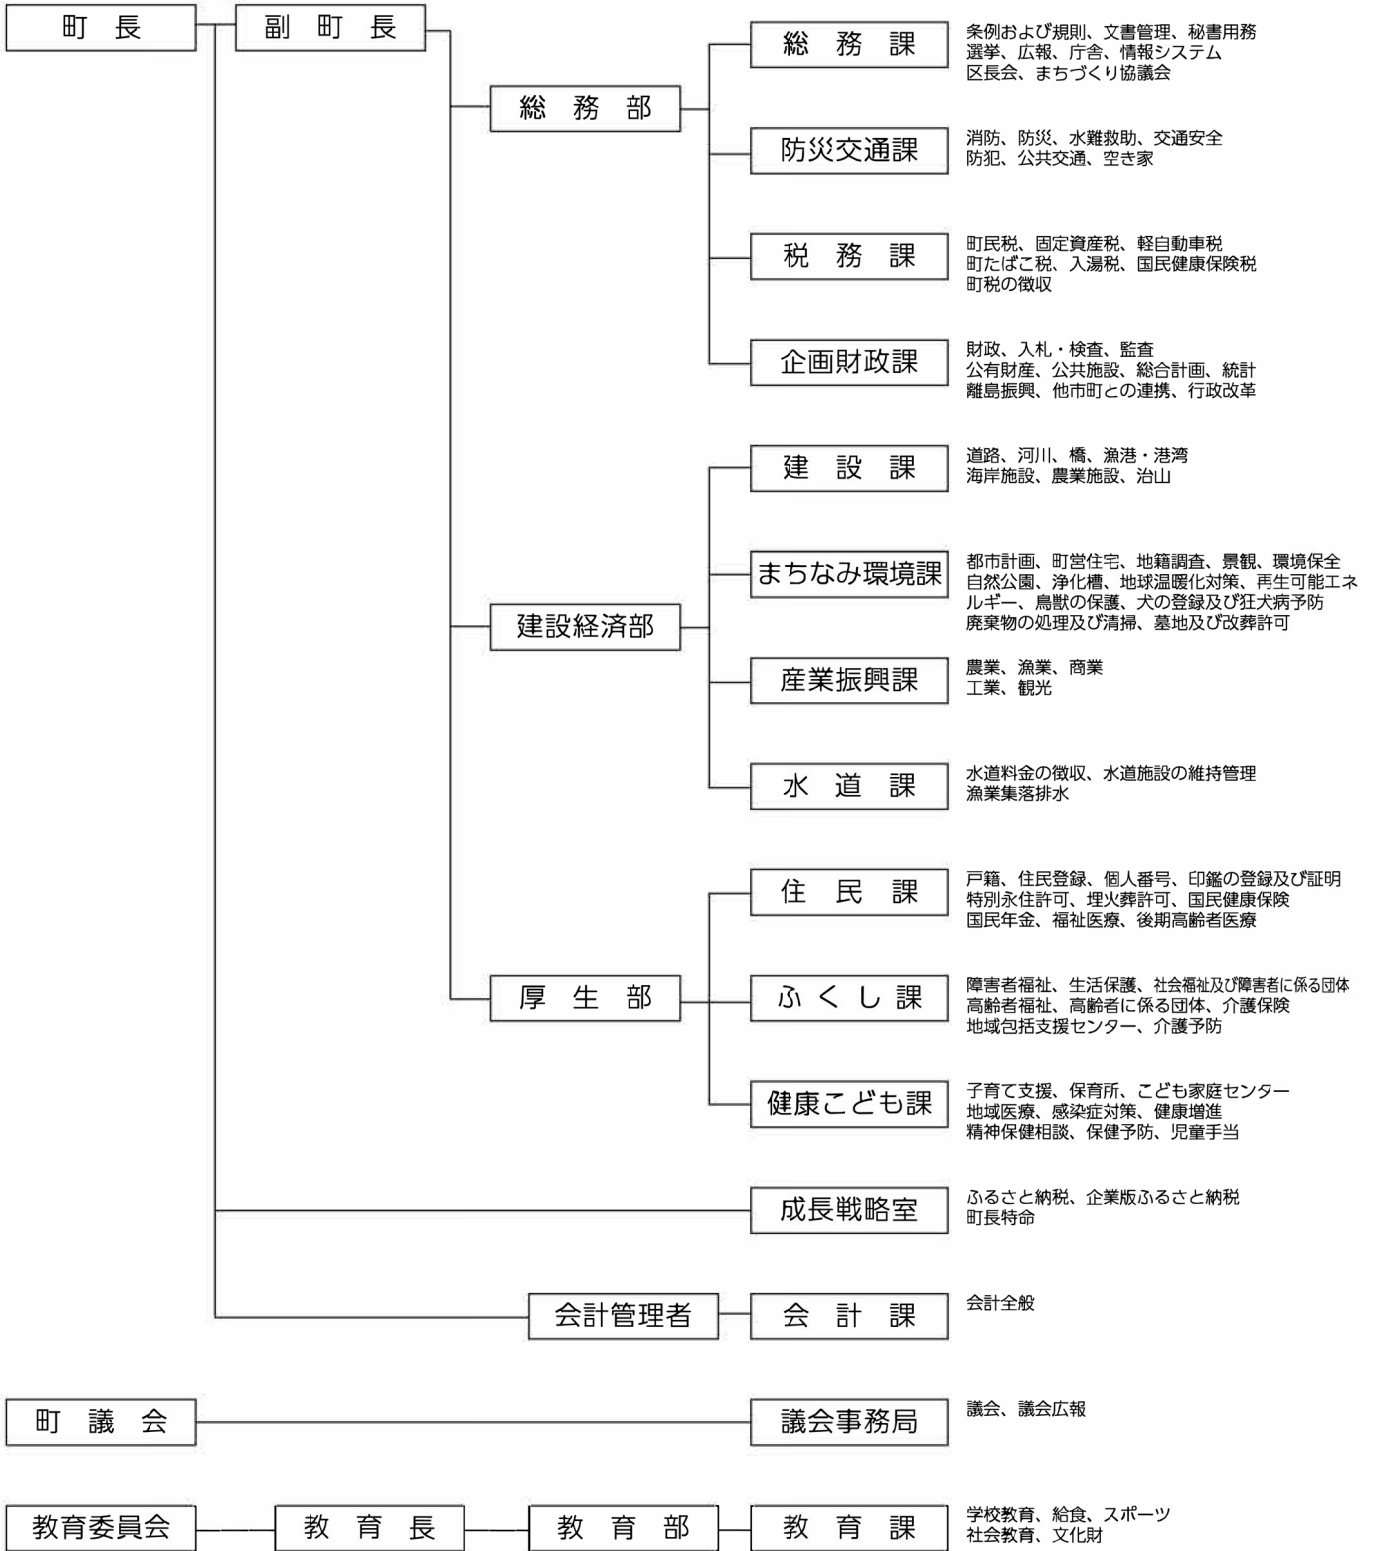

令和7年度 南知多町行政機構図

町行政機構図 (令和7年4月1日現在)

(15課室局)