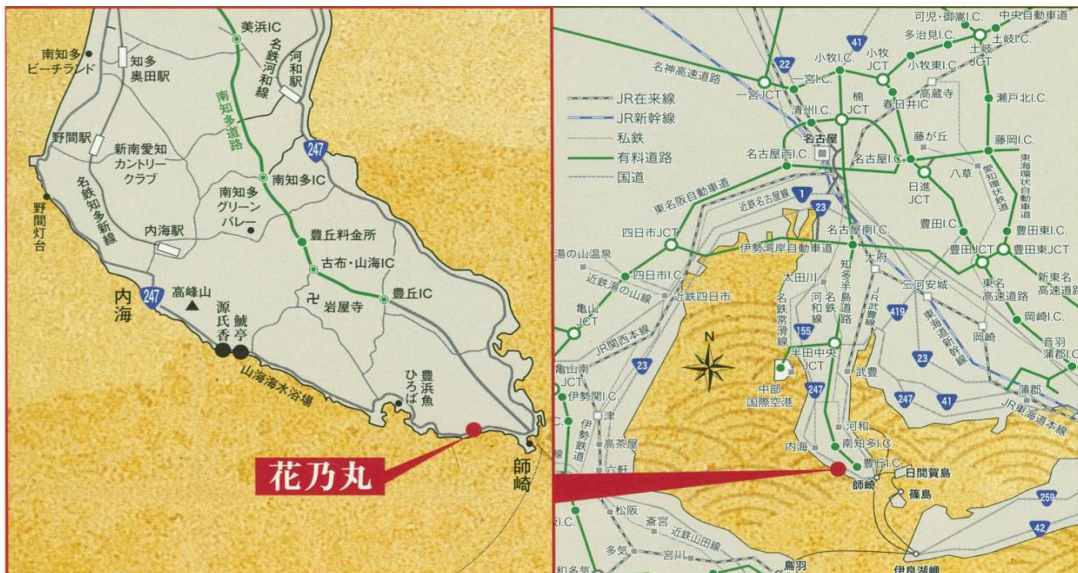

※上記の内容からプロフィールカードを作成させていただきます。住所、メールアドレス、電話番号については、プロフィールカードには記載しません。後日、内容確認の連絡をさせていただきます。

(電車をご利用の場合)
 名鉄名古屋駅8:41発
 (特急河和行き)
 名鉄河和駅9:27着
 無料送迎バス9:30発
 花乃丸10:10着

(お車の場合)
 大高I.C.→
 知多半島道路→
 豊丘料金所を出て直進→
 羽豆岬信号を右折→
 花乃丸