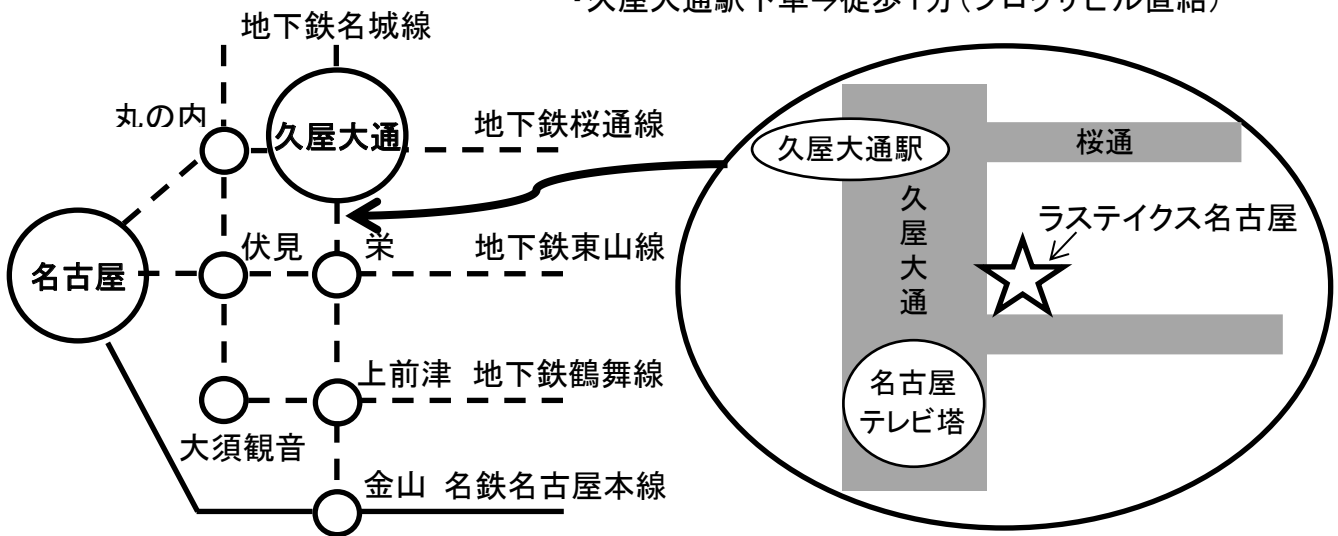

南知多町未婚者支援対策実行委員会(役場産業振興課内)行
〒470-3495 愛知県知多郡南知多町大字豊浜字貝ヶ坪18
FAX:0569-65-0694 Mail:minakon@town.minamichita.lg.jp

婚活パーティ申込書

下記の全ての欄にご記入いただきお申込みください。

締切:2017年1月31日(火)17:00

年 月 日

氏名	フリガナ	生年月日	
		年齢	
住所		職業	
		勤務先	
メールアドレス		電話番号	
	@town.minamichita.lg.jpのメールが受信できるアドレス		※日中連絡ができる番号

☆会場までのアクセス☆

- ・栄駅下車→徒歩5分(栄セントラルパーク5-A出口)
- ・久屋大通駅下車→徒歩1分(Blossa直結)

住所:名古屋市東区東桜1-1-10 Blossa1F

TEL:052-953-1900